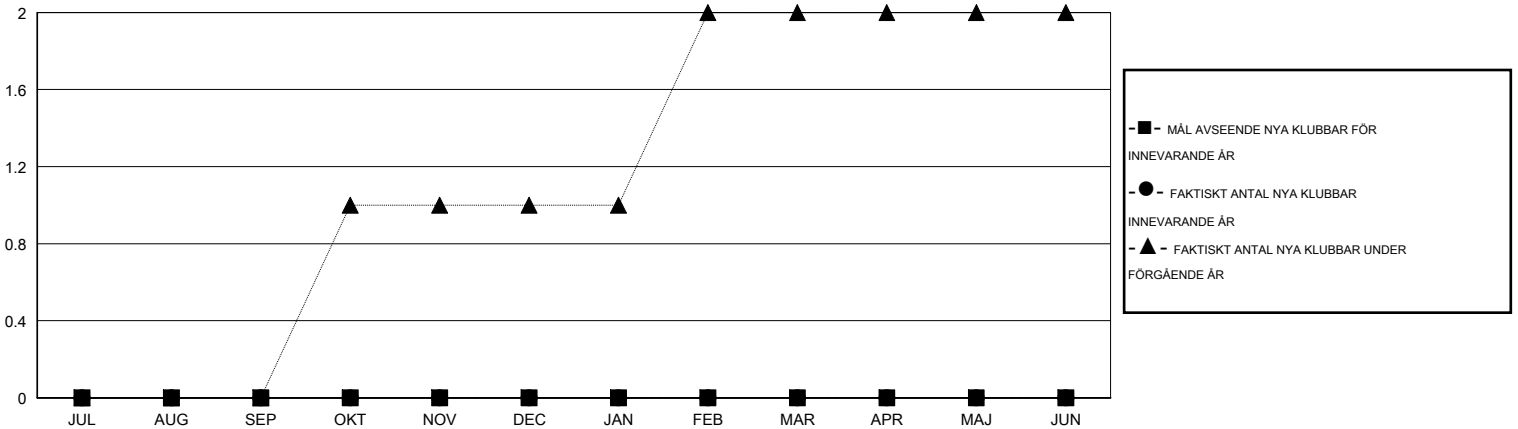

MONTHLY MEMBERSHIP PROGRESS REPORT

District 104 E

Results as of: 2/17/2014 11:17:44AM

GMT: JØRN ANDERSEN

OMRÅDE NORWAY

GMT KO 4

Klubbar				
RESULTAT FÖR 2013-2014				
KVARTAL	MÅL AVSEENDE NYA KLUBBAR	FAKTISKT ANTAL NYA KLUBBAR	FAKTISKT ANTAL NEDLAGDA KLUBBAR	FAKTISK NETTOÖKNING / MINSKNING
JUL/AUG/SEP	0	0	0	0
OKT/NOV/DEC	0	0	1	-1
JAN/FEB/MAR	0	0	0	0
APR/MAJ/JUN	0	0	0	0

Medlemmar				
RESULTAT FÖR 2013-2014				
KVARTAL	MÅL AVSEENDE NYA MEDLEMMAR	FAKTISKT ANTAL NYA MEDLEMMAR	FAKTISKT ANTAL AVFÖRDA MEDLEMMAR	FAKTISK NETTOÖKNING / MINSKNING
JUL/AUG/SEP	0	12	27	-15
OKT/NOV/DEC	0	21	29	-8
JAN/FEB/MAR	0	7	14	-7
APR/MAJ/JUN	10	0	0	0

MÅL OCH FAKTISKT ANTAL NYA KLUBBAR