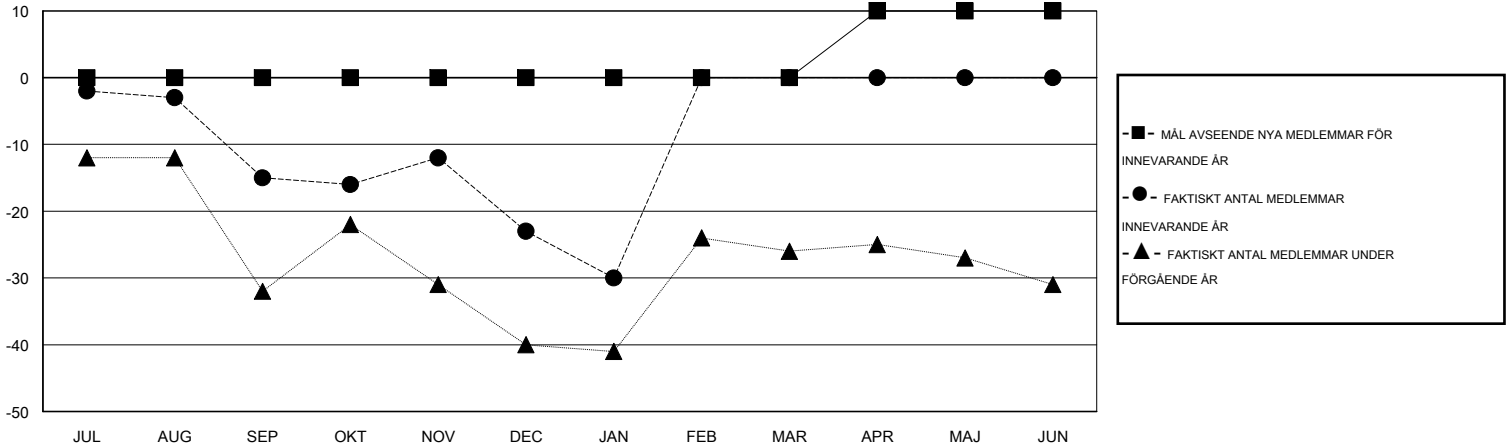

MÅL OCH FAKTISKT ANTAL MEDLEMMAR

NEDLAGDA KLUBBAR: 1

24 CLUBS OF 52 TOG UPP EN ELLER FLER NYA MEDLEMMAR

KÖNSFÖRDELNING

MAN 1,131 (86.93%)
KVINNA 170 (13.07%)

AVFÖRDA MEDLEMMAR

AVLIDNA	8
NEDLAGD KLUBB	0
ÖVRIGA	62
TOTAL	70

[KLICKA HÄR FÖR INFORMATION OM STATUS](#)

FAMILJMEDLEMMAR	16
HUVUDMAN I HUSHÄLLET	8
INGEN HUVUDMAN I HUSHÄLLET	8